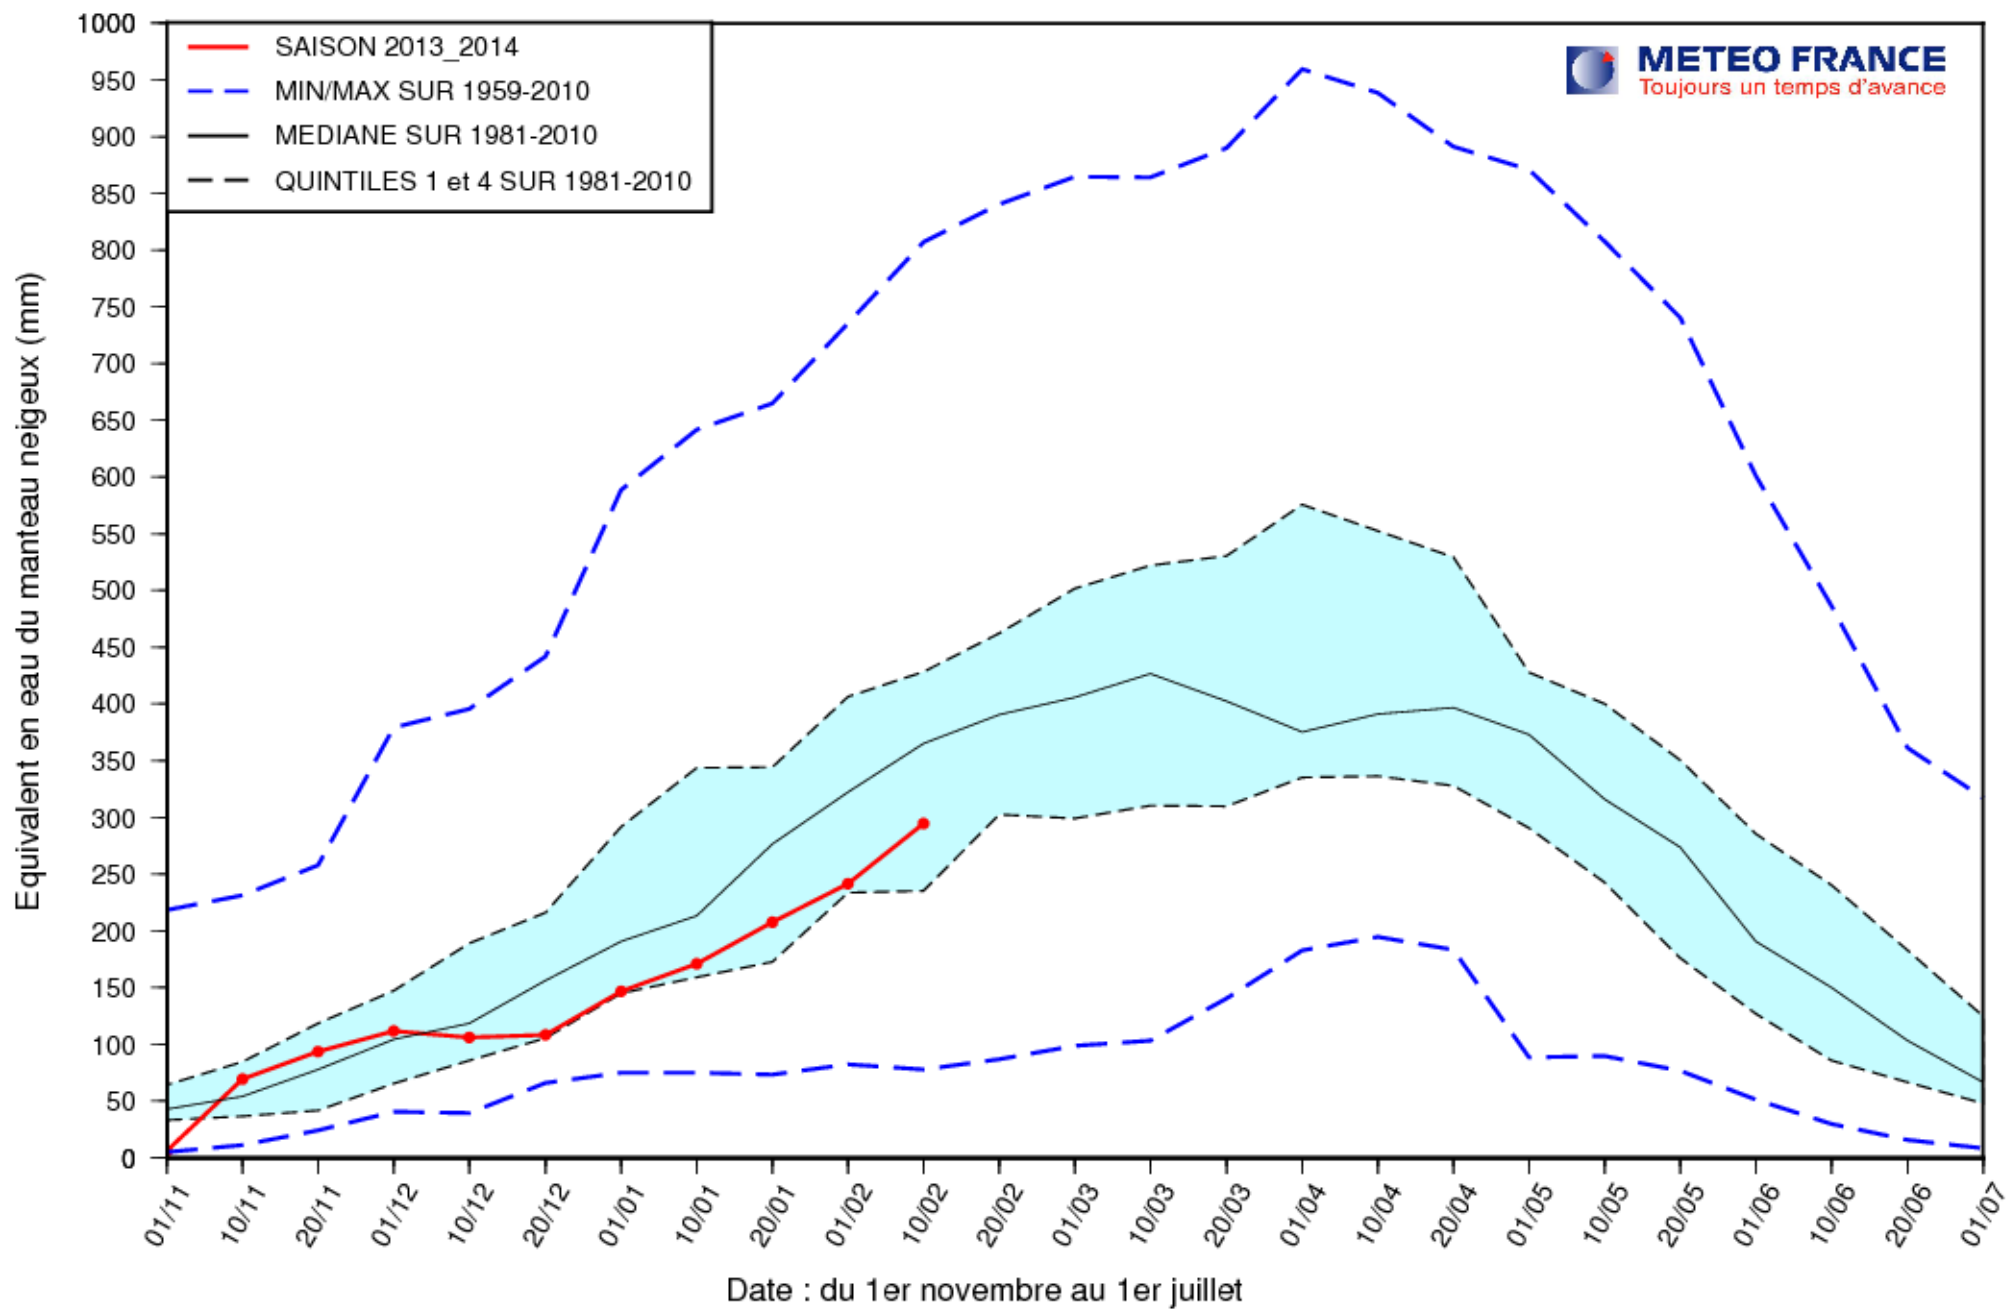

EQUIVALENT EN EAU DU MANTEAU NEIGEUX (MODELE SIM)

ALPES DU NORD (Altitude > 1000 m.)

EQUIVALENT EN EAU DU MANTEAU NEIGEUX (MODELE SIM)

ALPES DU SUD (Altitude > 1000 m.)

EQUIVALENT EN EAU DU MANTEAU NEIGEUX (MODELE SIM)

DEPARTEMENT 66 (Altitude > 1000 m.)