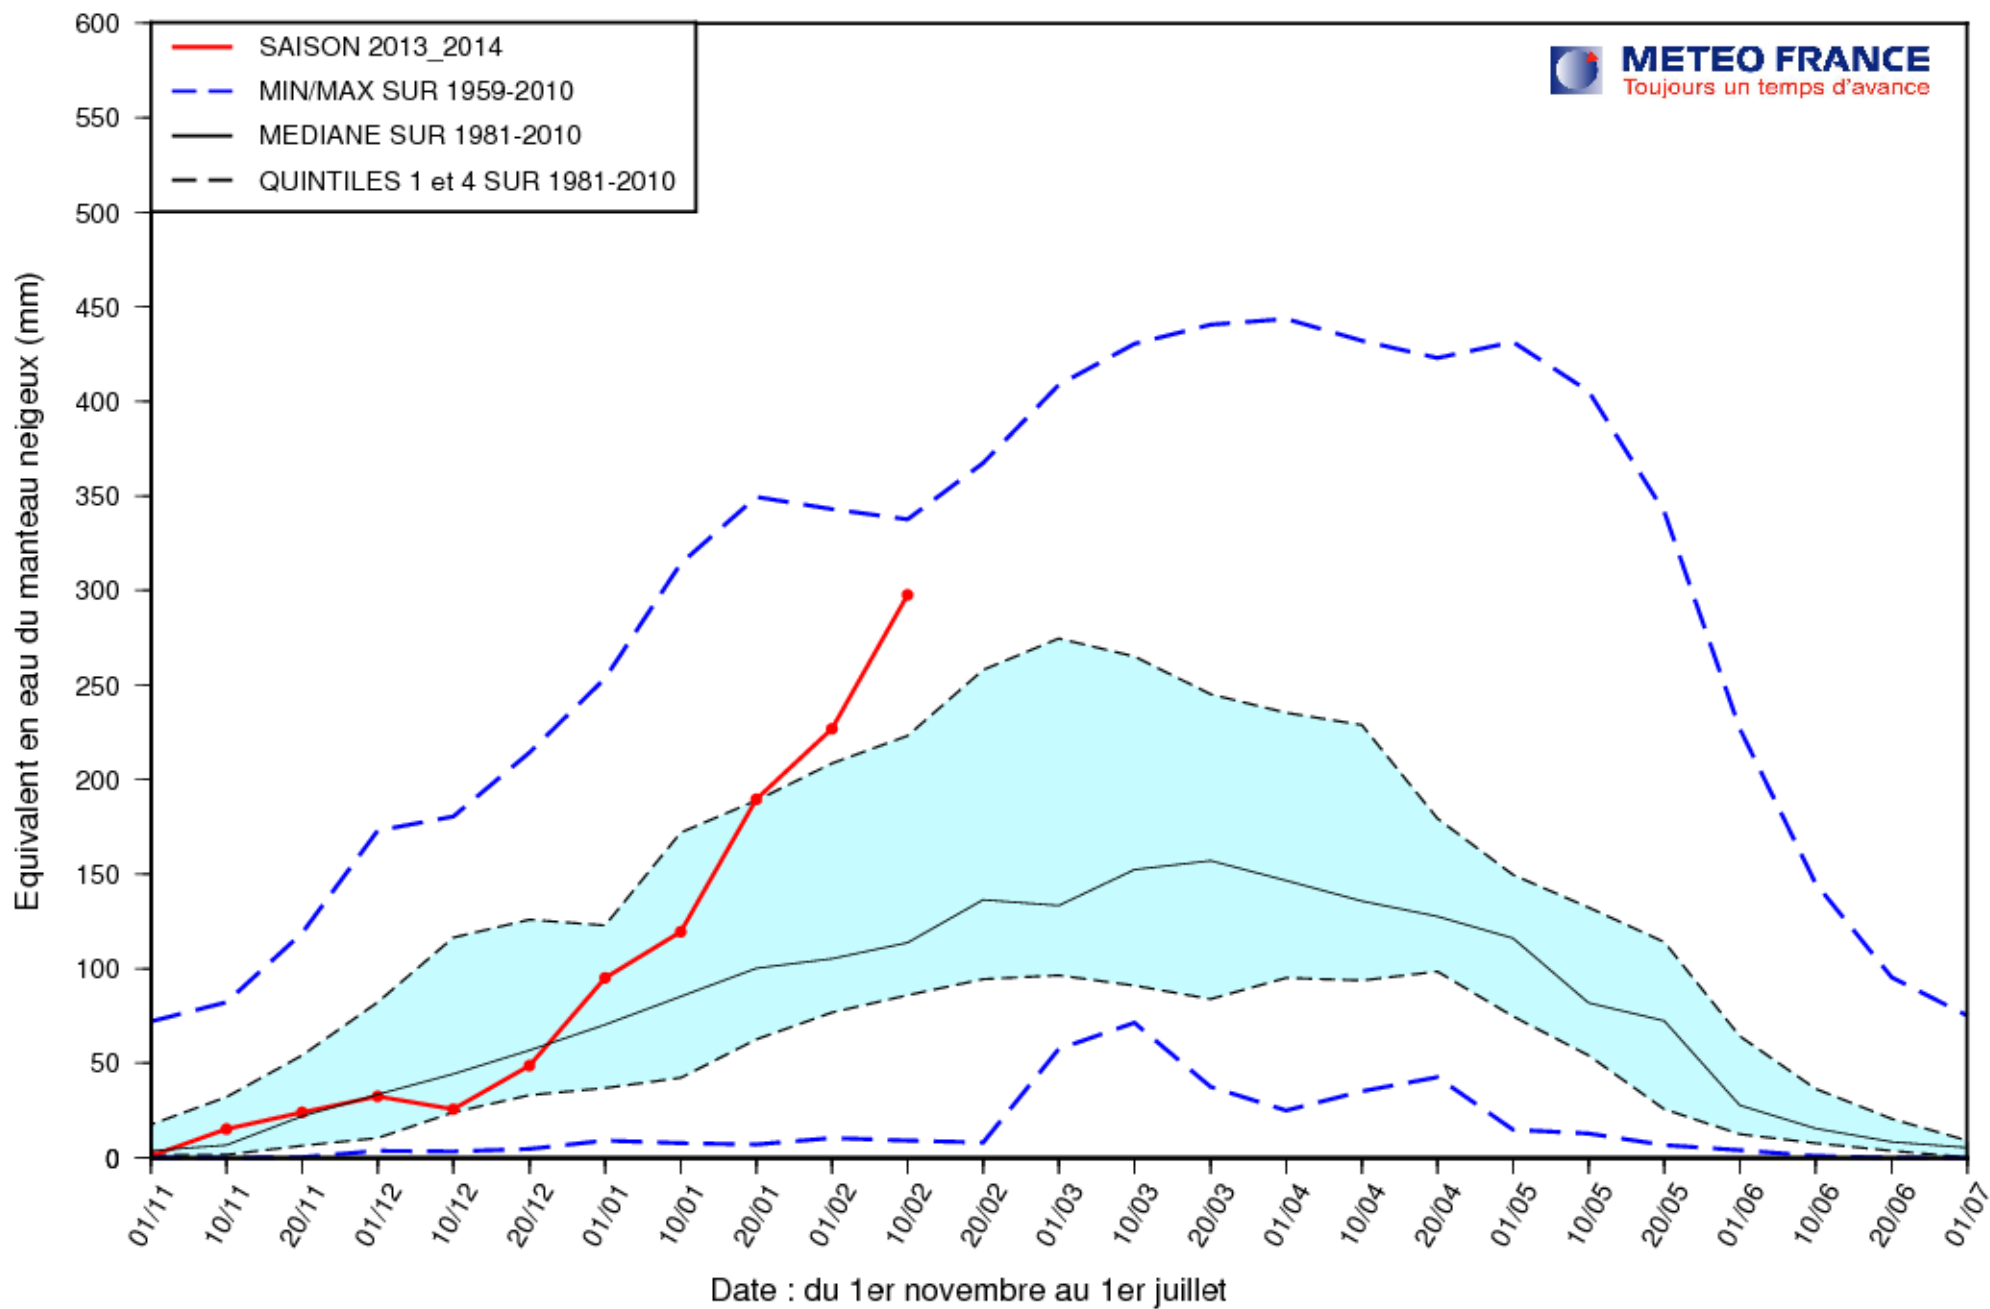

EQUIVALENT EN EAU DU MANTEAU NEIGEUX (MODELE SIM)

ALPES DU NORD (Altitude > 1000 m.)

EQUIVALENT EN EAU DU MANTEAU NEIGEUX (MODELE SIM)

ALPES DU SUD (Altitude > 1000 m.)

EQUIVALENT EN EAU DU MANTEAU NEIGEUX (MODELE SIM)

DEPARTEMENT 66 (Altitude > 1000 m.)